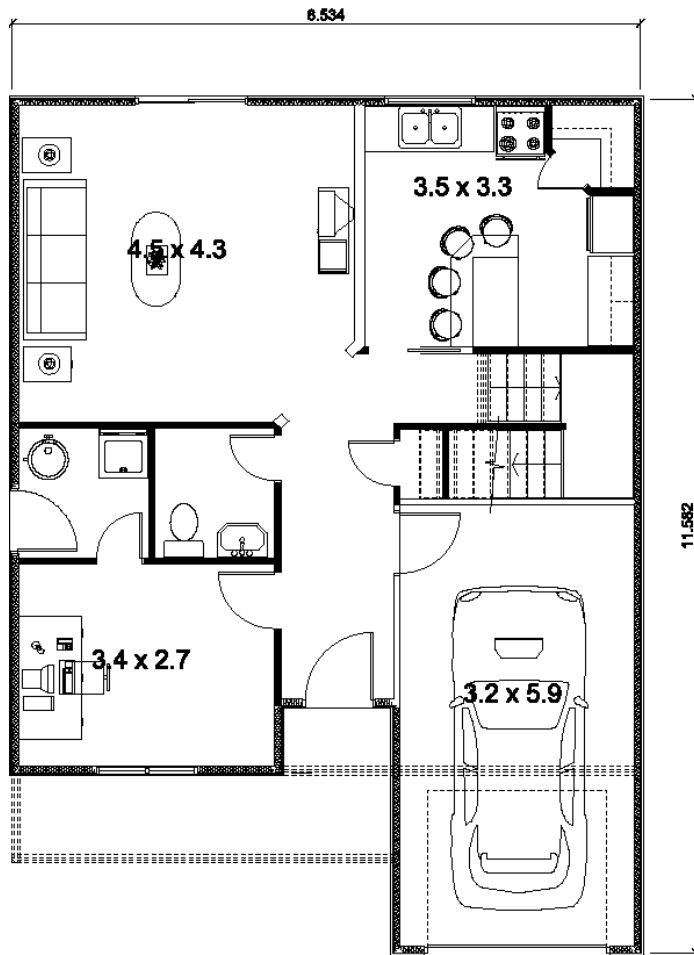

The Spruce

- 3 dormitoare, 2 bai
- Living - 143 mp
- Garaj - 21 mp
- Terasa Acoperita - 7 mp

Fata

WWW.CANADIANVILLAGE.RO

Spate

Stanga

Drepta

The Spruce

Plan Parter

Plan Etaj

- 3 dormitoare, 2 bai
- Living - 143 mp
- Garaj - 21 mp
- Terasa Acoperita - 7 mp

Str. Apusului Nr. 1, Loc. Siminoc
Murfatlar, Romania

Phone: 0742-133-441

www.canadianvillage.ro