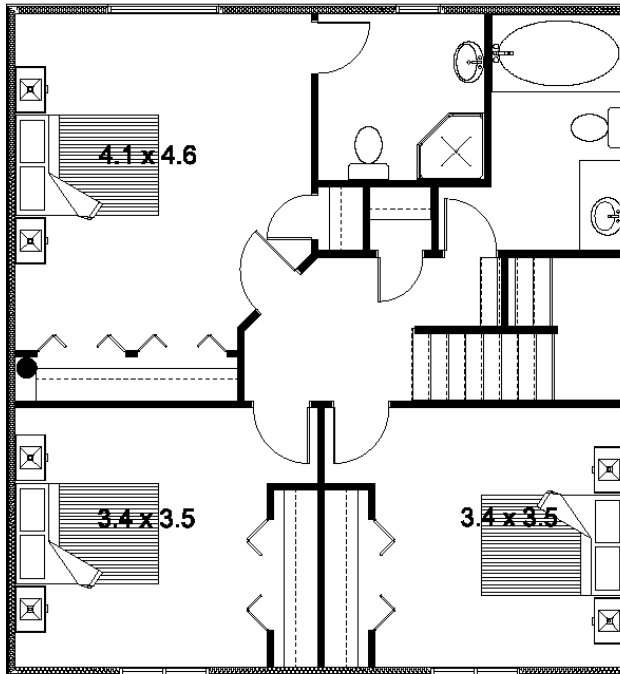

The Spruce

- 3 dormitoare, 2 bai
- Living - 143 mp
- Garaj - 21 mp
- Terasa Acoperita - 7 mp

Fata

WWW.CANADIANVILLAGE.RO

Spate

Stanga

Drepta

The Spruce

Plan Parter

Plan Etaj

- 3 dormitoare, 2 bai
- Living - 143 mp
- Garaj - 21 mp
- Terasa Acoperita - 7 mp

Str. Apusului Nr. 1, Loc. Siminoc
Murfatlar, Romania

Phone: 0742-133-441

www.canadianvillage.ro