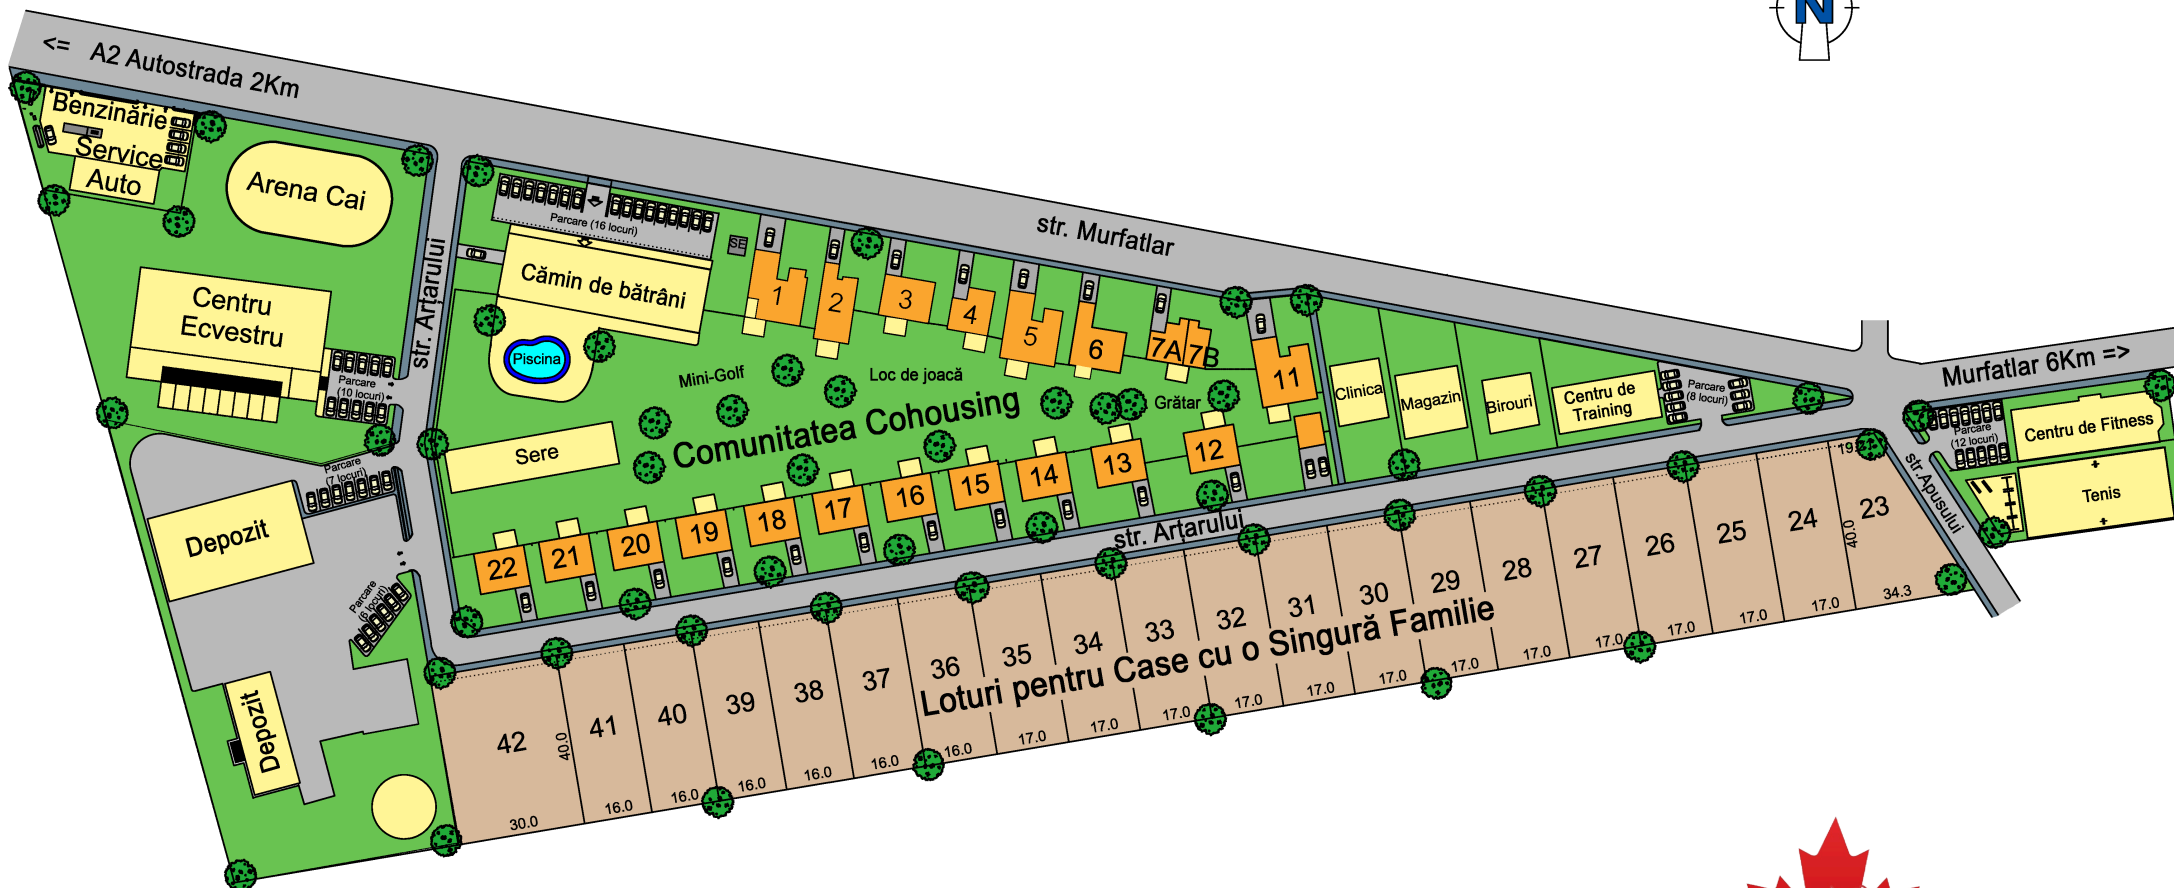

# Planul Comunității

## Legendă

Loturile 1-7 și 11-22 - Case de Cohousing

Loturile 23-42 - Loturi pentru case cu o singură familie

Canadian Village

“o comunitate cohousing care face o diferență”

Siminoc, Constanța, România